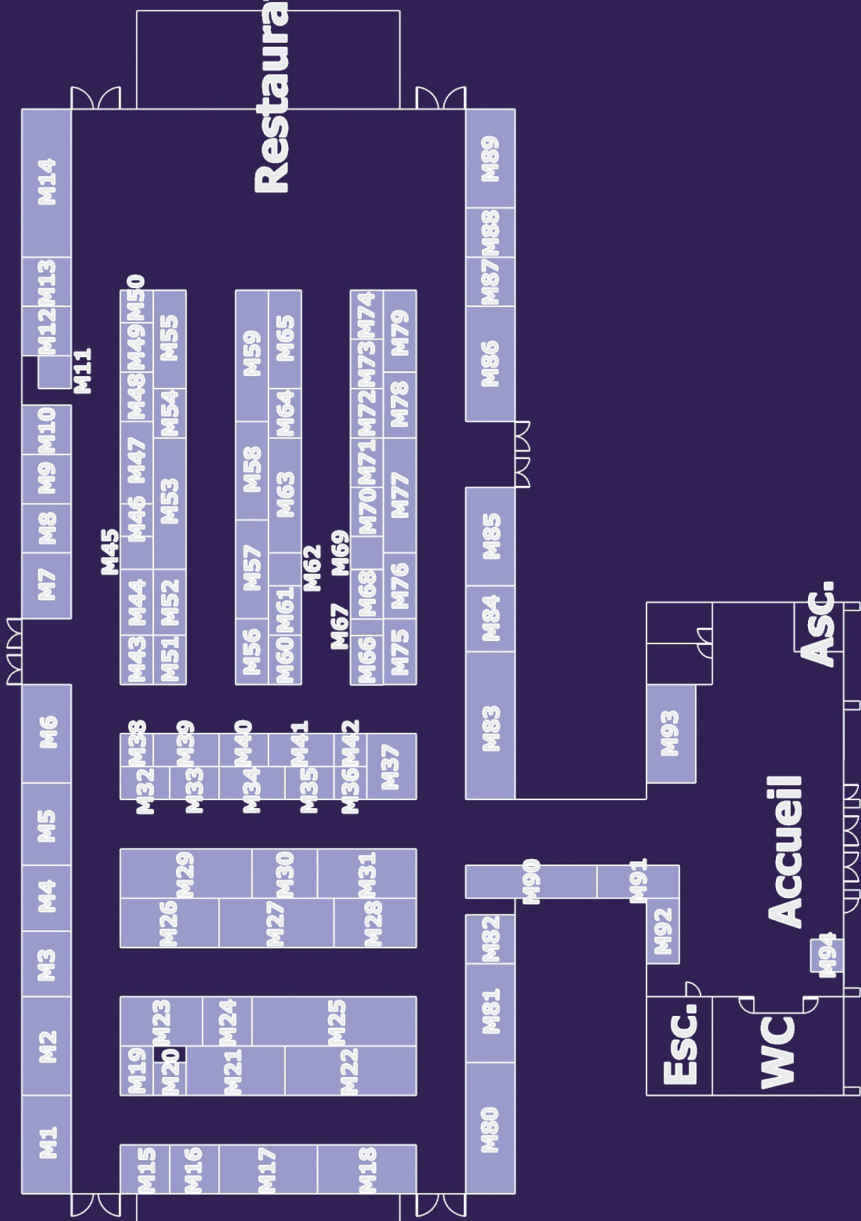

MARCHE

Restauration

- ALOYSE CREATIONS - M47
- AME DU CIDRE (L') - M50
- ARLES ANTICAE ACCESSOIRES - M8
- ARS FABRA - M43
- ARTIAS ARMURERIE MEDIEVALE - M77
- ARTISA CHIMAERA - M56
- ARTISANS D'HISTOIRE - M68
- ART-KEO - M38
- ASSOCIATION DU CHATEAU D'AUJAC - M72

ASSOCIATION POUR L'HISTOIRE VIVANTE - M91

- ATELIER DE LA SITTELLE (L') - M64
- ATELIER DE VERO - M10
- ATELIER DU DRAGON (L') - M93
- ATELIER FIGVLINA - M33
- ATELIER TERRE D'IZEAUX - M7
- AT HISTORIA - M83
- BEL ESTOFFE (LA) - M22
- BERNIE THE BOLT - M92
- BIJOUX BARRES - M87
- BLASTENEIMER / KNIGHT ART - M48
- BOBINE (LA) - M52
- CABANE DANS LES BOIS (LA) - M42
- CARREAU D'ARBALETE - M61
- CEMENDUR - M2
- COMPTOIR DES LEGENDES (LE) - M84
- CUIR D'ANTAN (AU) - M60
- CUIR OUVERT (A) - M45
- CUIROS CREATIONS - M62
- CUIRS MAZAMET - M85
- DAME A LA LICORNE (LA) - M76
- ECHOPPE DE SCAPI (L') - M26
- ECHOPPE TILLEADH - M73
- EDITIONS DE LA MUSE - M55
- ESPAVIOTE (L') - M51
- FERME DE ROUBEGEOLLES - M3
- FIL ET L'EPEE (LE) - M23
- FONDERIE DE CHALAUTRE (LA) - M71
- FORGE DE GOBANNOS - M46
- FORGE DU SANGLIER (LA) - M66
- FORGE SOUS LA MONTAGNE (LA) - M37
- GABIES ENERGETIQUES - M49
- GALONS DE GUILLAUMETTE (LES) - M82
- GRAZIANO DAL BARCO - M30
- GRIPPING BEAST (THE) - M80
- GUILLAUME PHILIPPON - M74
- IDEES CUIR - M6
- INSTITORIUM - M29
- JEAN POMMEROLLE - M36

- JENICREA - M15
- JLS SCULPTEUR D'HISTOIRES - M75
- JME. REPRODUCTIONS MEDIEVALES - M32
- JULIEN BOULANGER - M53
- KASTO ARMOURIE - M81
- KELO ARGENTO BIJOUX - M12
- KM - M16
- KOVEX ARS - M63
- LABOR TEMPORIS - M34
- LAINE ET DE COTON (DE) - M35
- LAURENCE DELANOE - M88
- LEGENDART - M11
- MACARONS DE FRANE (LES) - M4
- MARC FORGEOIS COUTELIER - M7
- MARGOTTON LUTHERIE - M70
- MEADWAY MARCIN GAJDA - M13
- MEDIEV - M1
- MIROSLAW TALIK - M90
- MUSIC EN ROUTE - M5
- NARSILION - M25
- NOMAD ART - M27
- OSIER LE NATUREL - M40
- PAVEL MAREK - M59
- PIARROT - M21
- PIECE OF HISTORY (A) - M57
- PIETRO CUIR - M24
- PINCE CREATIVE (LA) - M58
- PLANTES DU PUIITS DES FEES - M79
- PLUME DE KAY (LA) - M54
- PLUTOPLUTON - M39
- POTERIE DES GRANDS BOIS - M65
- RANDA ARDESCA - M69
- ROSE D'OR (LA) - M94
- SARTORIA MONRO - M31
- SOLEIL DE BROCELIANDE - M89
- SUAUSIA - M67
- SYLVIE GUINCHARD - M41
- TERRE D'ESTE - M44
- TEXTRINA ARELATENSIS - M9
- TISSAGE LA MESNIE - M19
- TOURS EN DETOURS (DE) - M18
- TRESORS D'IBASELLE (LES) - M20
- TUCHUNDSTOFF - M86
- VASMAYA VIMIR MIDDLE AGES - M17
- VELAY CREATIONS - M78
- VIA TEMPORIS - M14
- VIKTOR BERBEKUCZ - M28

DEPOT-VENTE
MATERIEL D'OCCASION
M91

TAVERNE
ZONE RESTAURATION