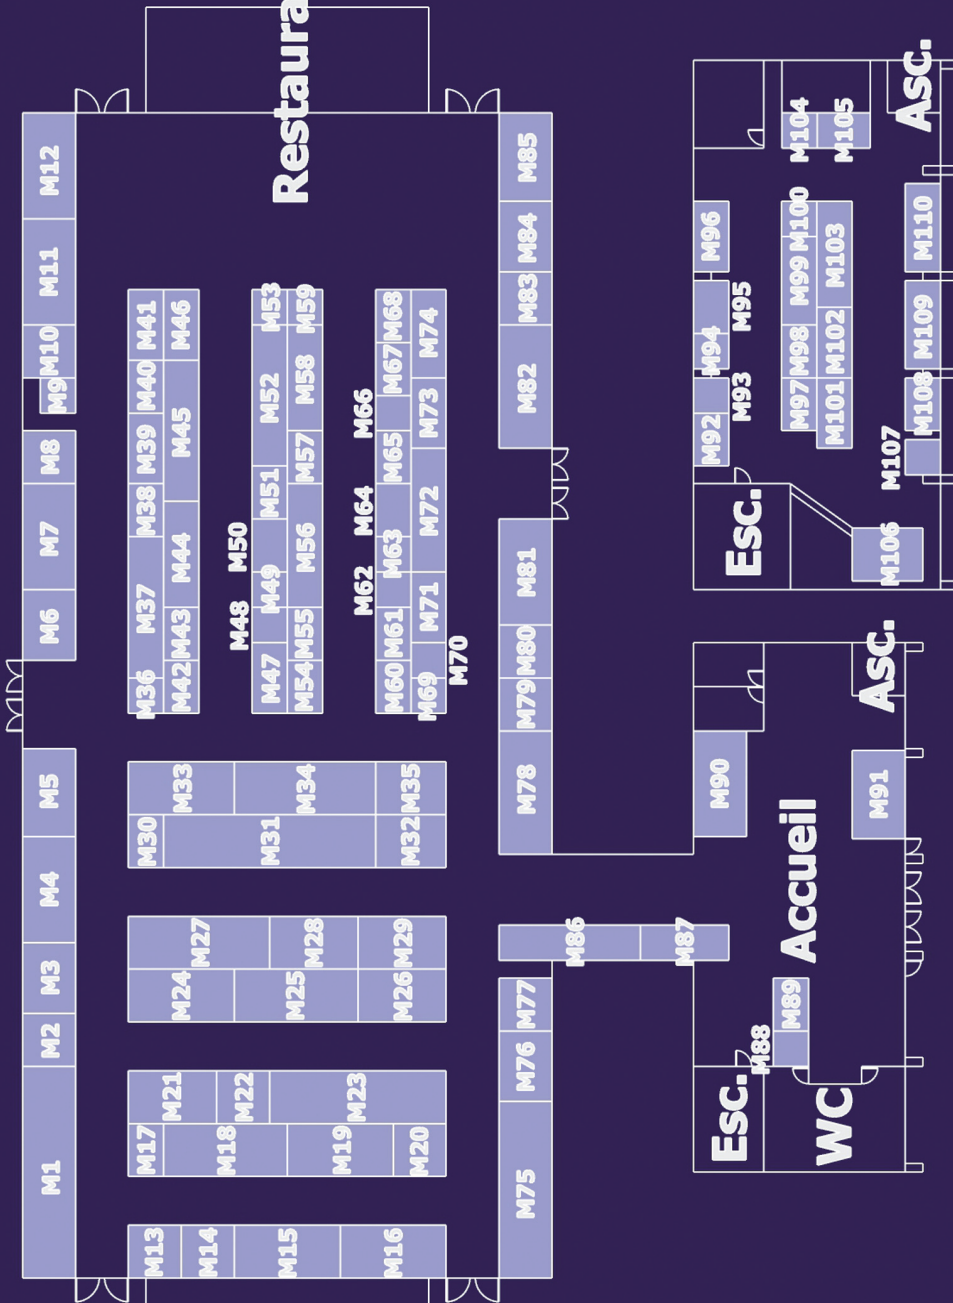

Restauration

MARCHE

- AGATHÉ TEMPORIS - M109
- AIGUILLEUSE ATYPIQUE (L') - M97
- ALOYSE CRÉATIONS - M40
- AMANDINE GOULFERT LOPEZ - M100
- ANTRE DU WENDIGO (L') - M106
- ARLES ANTICAE ACCESSOIRES - M69
- ARTIAS ARMURERIE MÉDIÉVALE - M72
- ARTISA CHIMAERA - M47
- ARTISANS D'HISTOIRE - M61
- ART-KEO - M9
- ASSOCIATION DU CHÂTEAU D'AUJAC - M66
- **ASSOCIATION POUR L'HISTOIRE VIVANTE - M87**
- AT HISTORIA - M78
- ATELIER DE LA SITTELLE (L') - M84
- ATELIER DE RIKI (L') - M22
- ATELIER DE VÉRO - M8
- ATELIER DU DRAGON (L') - M90
- ATELIER DU PIB - M105
- ATELIER TECHNIQUES DE L'ART ET DE LA RESTAURATION - M93
- ATELIER TERRE D'IZEAUX - M6
- BELLIQUEUSE (LA) - M110
- BIJOUX BARRÉS - M83
- BOBINE (LA) - M71
- CARREAU D'ARBALÈTE - M55
- CHAINMAIL TAILOR (THE) - M76
- CHAUDRON ET BALUCHON - M96
- COMPTOIR DES LÉGENDES (LE) - M79
- CORVUS OFFICINA - M99
- COSTUMERIE TEMPORELLE - M94
- COUPELLERIE DEVILLERS - M110
- CUIR D'ANTAN (AU) - M54
- CUIROS CRÉATIONS - M63
- CUIRS DE FLEUR (LES) - M80
- CUIRS MAZAMET - M81
- DELÀ DU TEMPS (AU) - M16
- DON DU FEU (LE) - M102
- DREMMWEL - M11
- ECHOPPE DE SCAPI (L') / ECHOPPE DAME DE FOS - M24
- ECHOPPE TILLEADH - M67
- EDITIONS DE LA MUSE - M46
- ESPAVIOTE (L') - M42
- FAELIAQ - M20
- FANNY LYDIA - M107
- FEUX DE BREIZH (LES) - M49
- FIL ET L'ÉPÉE (LE) - M21
- FONDERIE DE CHALAUTRE (LA) - M65
- FORGE DE CONRAD (LA) - M98
- FORGE DE GOBANNOS - M30
- FORGE DU SANGLIER (LA) - M60
- FORGE SOUS LA MONTAGNE (LA) - M32
- FORGIA DEL GRIFONE (LA) - M91
- FUCINA DEL DRAGO (LA) - M1
- GAUTLAND - M44
- GOCH ARMORY - M18
- GRAZIANO DAL BARCO - M28
- GRIPPING BEAST (THE) - M75
- GRYBOL - M34
- GUILLAUME PHILIPPON - M68
- IDÉES CUIR - M5
- INSTITORIUM - M27

- ISSANISSA - M108
- J.M.E. REPRODUCTIONS MÉDIÉVALES - M43
- JARA - M36
- JEAN POMMEROLLE - M48
- JENICRÉA - M13
- JORKREA - M19
- JULIEN BOULANGER - M45
- KM - M14
- KOVEX ARS - M56
- LAETITOGRAVURE - M101
- LAURENCE DELANOË - M57
- LBS - M12
- LISE BARROW - M59
- MACARONS DE FRANE (LES) - M89
- MAINS LYS (LES) - M92
- MARC FORGEOIS COUTELIER - M6
- MARGOTTON LUTHERIE - M64
- MARION VANSTEENWINCKEL - M51
- MATTHIS ADAM - M53
- MEADWAY MARCIN GAJDA - M10
- MEDIEV / BLACK ARMOURY - M4
- MIROSLAW TALIK - M86
- MUSIC EN ROUTE - M3
- NARSILION - M23
- NOMAD ART - M26
- PATPAS - M33
- PAVEL MAREK - M52
- PLANTES DU Puits DES FÉES - M74
- PLUTOPLUTON - M41
- POTERIE DES GRANDS BOIS - M58
- RANDA ARDESCA - M62
- RÊVES D'ACIER - M7
- SANDRA PRADELHE - M104
- SARTORIA MONRO - M29
- SAUZEDDE NÉRON - M77
- SOLEIL DE BROCÉLIANDE - M85
- SPENCER HUNT - M37
- STEEL MASTERY - M31
- STELLITANO PELLI - M2
- TAILLANDERIE DES QUATRE VALLÉES - M88
- TERRE D'ESTE - M39
- TEXTRINA ARELATENSIS - M70
- TISSER LES CARTES - M95
- TOUT PAR L'IMAGE - M103
- TRÉSORS D'HISTOIRE - M50
- TRÉSORS D'IBASELLE (LES) - M17
- TRIBAL ART FORGE - M38
- TROIS CLEFS (AUX) - M35
- TUCHUNDSTOFF - M82
- VASMAYA MEDIEVAL SHOP - M15
- VELAY CRÉATIONS - M73
- VIKTOR BERBEKUCZ - M25

TAVERNE ZONE RESTAURATION